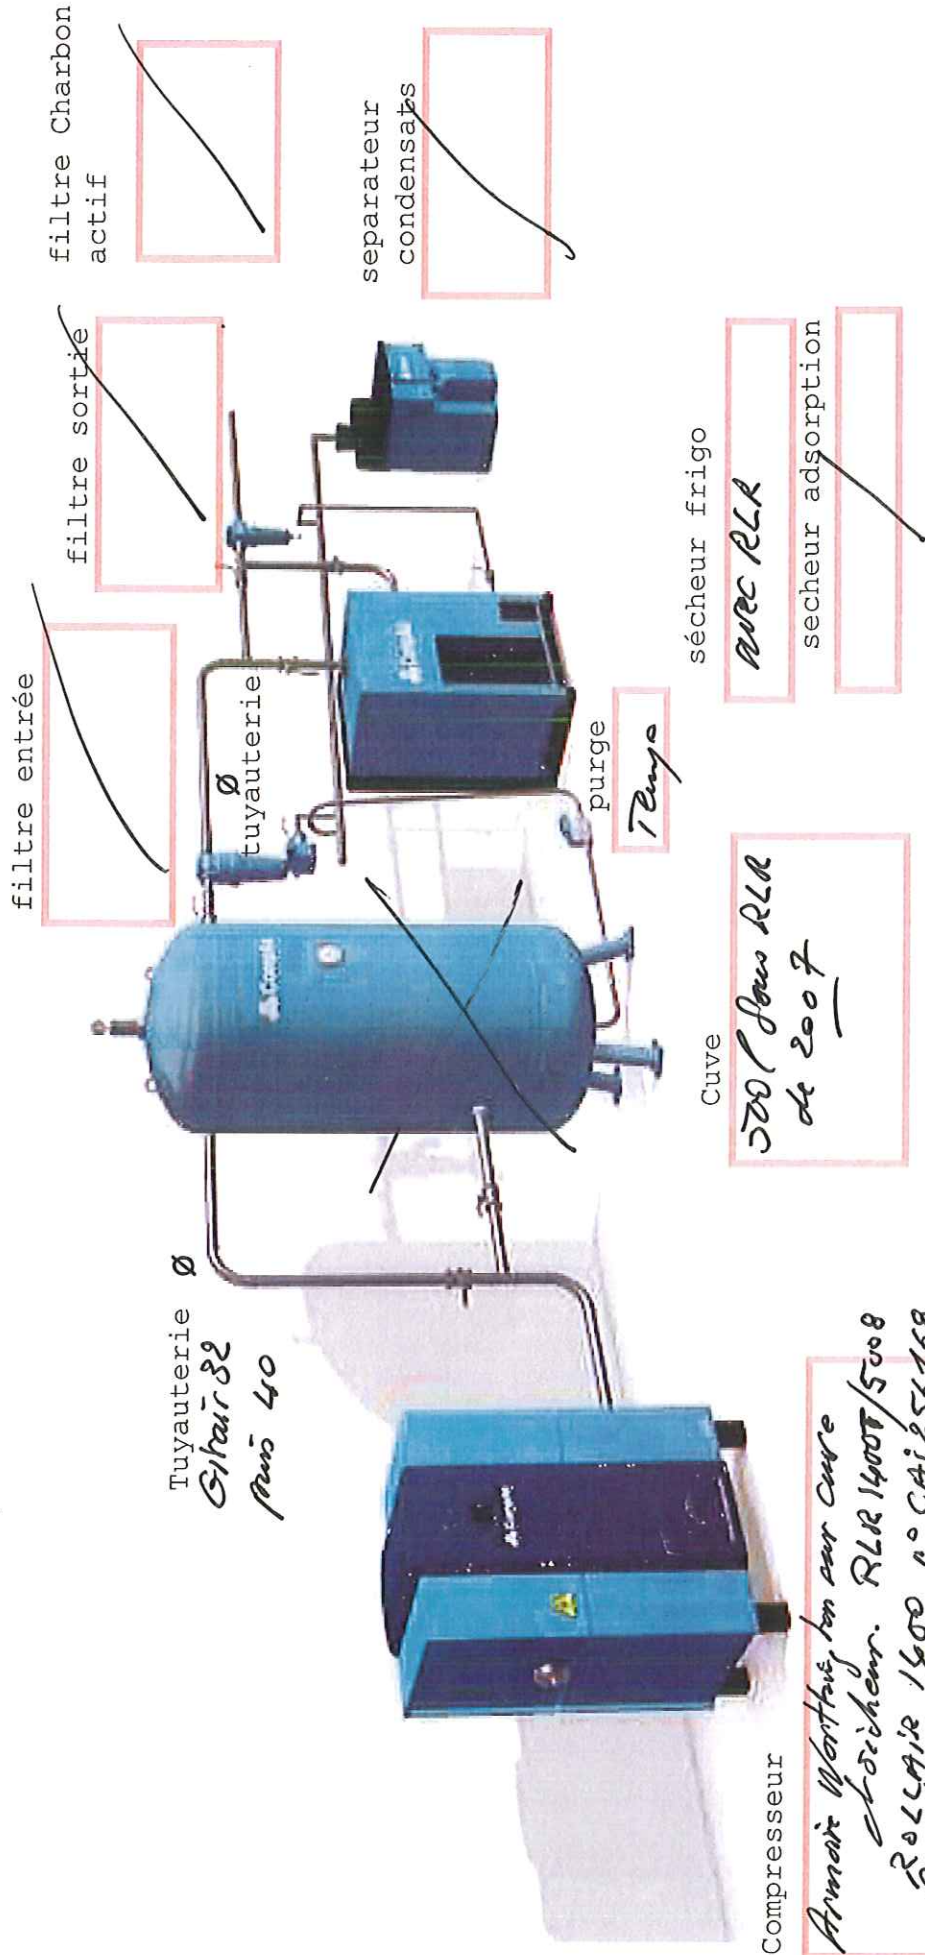

CLIENT: SORHOFRROID - FROID Alpes Arvernes

LOCAL N°1: Mécanique

ADRESSE: Chem. du L. Sautouis
67 - CHASSE d'Alène.

Armoire Wenthong, bon sur Cuve
Stouchour. RLR 1400T/5008
ROLLAIR 1600 n° CAI 256168
Pnum n° 4154002494
47854 le 10-10-2017

Cuve
500 l sans RLR
de 2007

sécheur frigo
avec RLR
secheur adsorption

Compresseur

filtre Charbon actif

filtre sortie

filtre entrée

Tuyauterie Ø
Bitair 32
puis 40

tuyauterie

purge
Tuyau

separateur condensats